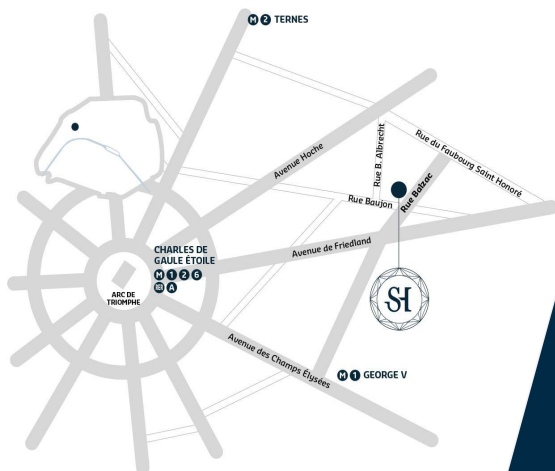

### ADRESSE ET ACCÈS

Etoile Business Center  
21/25, rue Balzac - 75008 Paris

RER : Charles-de-Gaulle Etoile (RER A)  
Métro : Charles-de-Gaulle Etoile (lignes 1, 2 et 6),  
Ternes (ligne 2) et George V (ligne 1)  
Bus : 22, 31, 43, 52, 93  
Parking payant (6 bis, avenue Bertie-Albrecht)  
Parking public, Avenue Hoche